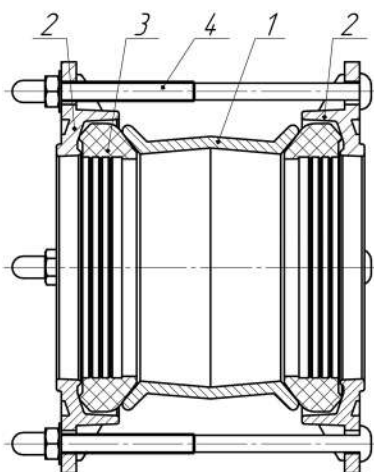

| Поз. | Деталь | Материал |
|------|-----------------------|--------------|
| 1 | Корпус | ВЧ50 (GGG50) |
| 2 | Кольцо прижимное | ВЧ50 (GGG50) |
| 3 | Кольцо уплотнительное | EPDM |
| 4 | Крепеж | Ст35 + Zn |

| DN | Диапазон | D | L | L1 | Крепеж | Вес, кг |
|-----|----------|-----|-----|-----|-----------|---------|
| 50 | 46-76 | 165 | 180 | 102 | 4-M12x200 | 3,00 |
| 65 | 63-85 | 185 | 180 | 102 | 4-M12x200 | 3,60 |
| 80 | 84-107 | 200 | 180 | 102 | 4-M12x200 | 4,30 |
| 100 | 107-133 | 235 | 200 | 102 | 4-M12x220 | 6,10 |
| 125 | 132-159 | 255 | 200 | 102 | 4-M12x200 | 6,30 |
| 150 | 157-184 | 285 | 200 | 102 | 4-M12x200 | 6,80 |
| 200 | 216-246 | 360 | 200 | 102 | 4-M12x200 | 9,00 |
| 250 | 266-297 | 410 | 230 | 130 | 6-M12x230 | 11,00 |
| 300 | 301-327 | 440 | 230 | 130 | 6-M12x230 | 14,30 |
| 400 | 408-436 | 480 | 250 | 130 | 8-M14x250 | 29,80 |