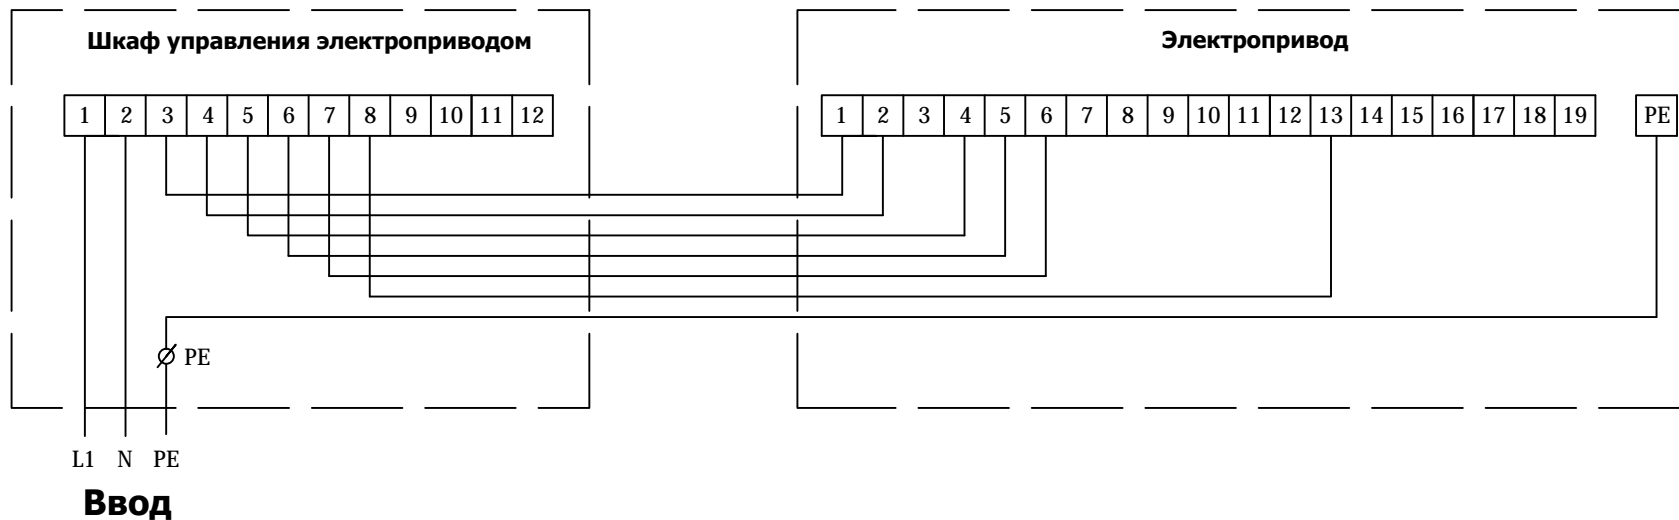

Схема подключения шкафа управления к однофазному четвертьоборотному электроприводу

Примечание: Контакт №13 обогревателя четвертьоборотного электропривода подключается согласно схеме в случае возможности образования конденсата внутри корпуса электропривода